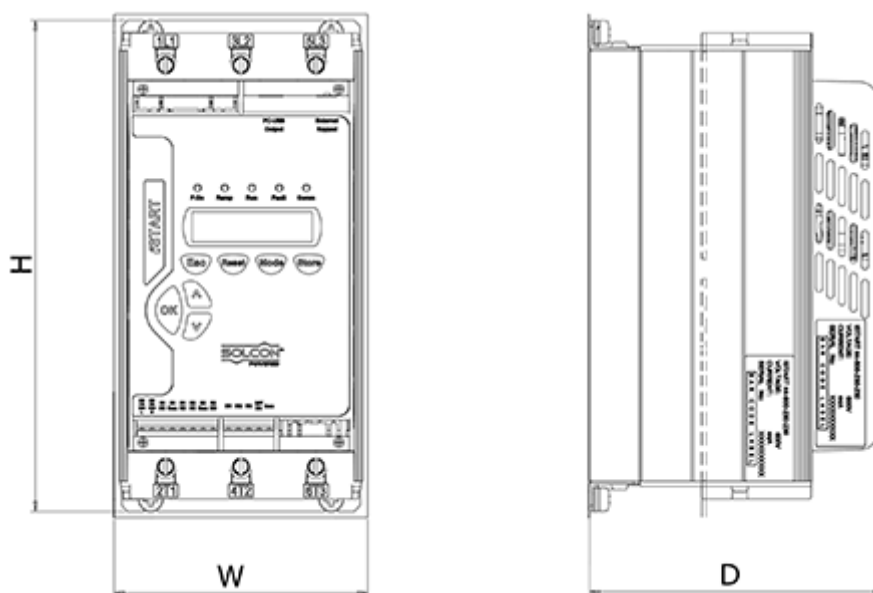

Varenummer: 761690145030
Beskrivelse: Softstarter iStart model C
3x400V 145A

Mål

D	= 234
Digital styrespænding (terminal 1-5)	= 24DC
H	= 388
Kg	= 10.9
Styrespænding (terminal A1, A2)	= 230AC
W	= 175